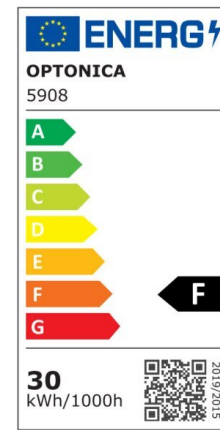

LED SMD Floodlight White City Line

Potenza

50W

Colore della luce

Warm White (WW)

Specifiche tecniche

Numero di catalogo	5911
Angolo del fascio luminoso	120°
Marchio	Optonica
Codice Prodotto	FL50-B1
Codice Colore	828
Designazione del colore	Warm White (WW)
Temperatura colore correlata	2700K
EAN Codice	3800156659117
Consumo energetico	50 kWh/1000h
Etichetta di efficienza energetica	F
Flux	4000 Lm
flusso per watt	80 lm/W

Input voltage	AC220-265V
Instant On	0.1 s
IP	IP65
Articoli per scatola	20
Articoli per confezione	1
Durata	25000h
Flusso luminoso residuo al termine del periodo di funzionamento	70%
Materiale	Aluminium
Cicli di accensione / spegnimento	100 000x
Frequenza operativa	50-60Hz
Potenza	50W
Ra \geq	80
Dimensioni della confezione	222x188x31 mm
Dimensioni del prodotto	217x185x26 mm
Temperatura	-20°C/ +40°C
Garanzia	2 Years
potenza equivalente	267W
Weight of Product	640 gr.