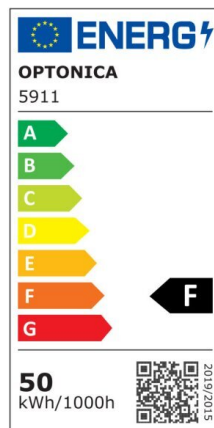

LED SMD Floodlight White City Line

Potenza

50W

Colore della luce

Warm White (WW)

Specifiche tecniche

Numero di catalogo	5911
Angolo del fascio luminoso	120°
Marchio	Optonica
Codice Prodotto	FL50-B1
Codice Colore	828
Designazione del colore	Warm White (WW)
Temperatura colore correlata	2700K
EAN Codice	3800156659117
Consumo energetico	50 kWh/1000h
Etichetta di efficienza energetica	F
Flux	4000 Lm
flusso per watt	80 lm/W

Input voltage	AC220-265V
Instant On	0.1 s
IP	IP65
Articoli per scatola	20
Articoli per confezione	1
Durata	25000h
Flusso luminoso residuo al termine del periodo di funzionamento	70%
Materiale	Aluminium
Cicli di accensione / spegnimento	100 000x
Frequenza operativa	50-60Hz
Potenza	50W
Ra \geq	80
Dimensioni della confezione	222x188x31 mm
Dimensioni del prodotto	217x185x26 mm
Temperatura	-20°C/ +40°C
Garanzia	2 Years
potenza equivalente	267W
Weight of Product	640 gr.