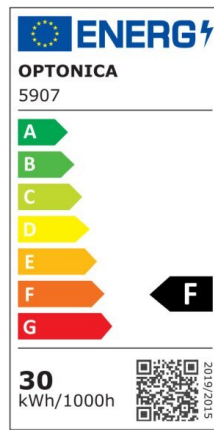

LED SMD Floodlight White City Line

Potenza

50W

Colore della luce

Warm White (WW)

Specifiche tecniche

Numero di catalogo	5911
Angolo del fascio luminoso	120°
Marchio	Optonica
Codice Prodotto	FL50-B1
Codice Colore	828
Designazione del colore	Warm White (WW)
Temperatura colore correlata	2700K
EAN Codice	3800156659117
Consumo energetico	50 kWh/1000h
Etichetta di efficienza energetica	F
Flux	4000 Lm
flusso per watt	80 lm/W

Input voltage	AC220-265V
Instant On	0.1 s
IP	IP65
Articoli per scatola	20
Articoli per confezione	1
Durata	25000h
Flusso luminoso residuo al termine del periodo di funzionamento	70%
Materiale	Aluminium
Cicli di accensione / spegnimento	100 000x
Frequenza operativa	50-60Hz
Potenza	50W
Ra \geq	80
Dimensioni della confezione	222x188x31 mm
Dimensioni del prodotto	217x185x26 mm
Temperatura	-20°C/ +40°C
Garanzia	2 Years
potenza equivalente	267W
Weight of Product	640 gr.